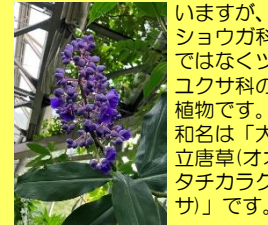

学名: *Tripora divaricata*
科名: シソ

コノクリニウム

アゲラタムやフジバカマに似ていて、以前はフジバカマと同じユーパトリウム属でしたが、現在は別属に分類されています。

学名: *Conoclinium coelestinum*
科名: キク

リコリス

シロバナマンジュシャゲの第2弾、ヒガンバナなど、各所で色々なリコリスが次々と咲いています。

学名: *Lycoris*
科名: ヒガンバナ

パンパスグラス

「おばけススキ」と呼ばれる巨大なイネ科の植物。「シロガネヨシ」の別名通り、白銀の穂が非常に美しいです。

学名: *Cortaderia selloana*
科名: イネ

ゴクラクチョウカ

花は萼がオレンジ色で花弁が青色です。その姿が鳥を思わせることから極楽鳥花と呼ばれます。

学名: *Strelitzia reginae*
科名: ゴクラクチョウカ

ハギ

秋の七草のひとつ。「万葉集」に最も多く詠まれた植物で、古くから日本人に親しまれてきました。

学名: *Lespedeza*
科名: マメ

ブルージンジャー

ショウガ科のような草姿からブルージンジャーと呼ばれて

学名: *Dichorisandra thyrsiflora*
科名: ツユクサ

サルビア

晩秋にかけて様々な種類が開花します。現在はレウカンサ、コクシネア、キバナアキギリなどが見られます。

学名: *Salvia*
科名: シソ

Instagram