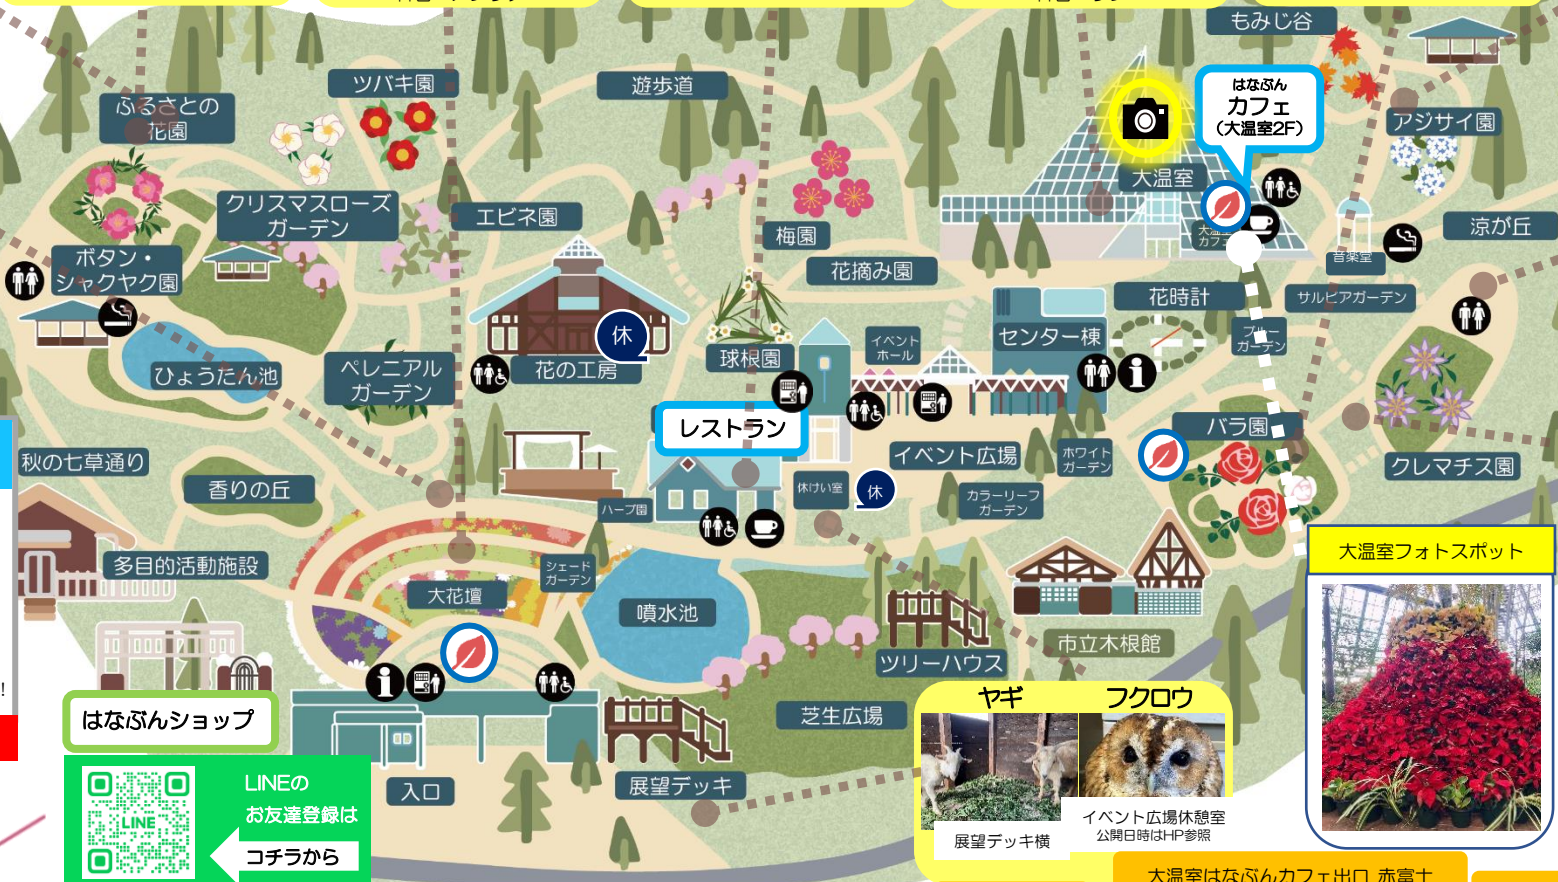

バイカオウレン

かの牧野富太郎博士がこよなく愛したバイカオウレン。ふるさとの花園の山岳エリアにて咲き始めました。

ツチグリ

栗に見立てて「土栗」と名付けられたそうですが、その正体はキノコ。熟後は外皮が開き、頂孔から胞子を出します。

ハボタン

花言葉は「祝福」。大花壇ではたくさん紅白のハボタンが植栽されており、新年を祝福してくれます。

チマサンチュ

和名はカキチジャ。韓国料理などでよく使われます。当園のレストランで食材としても使われているので、是非ご賞味ください。

レリア アンセプス

蝶が舞うように咲く姿が特徴的な洋ラン。カトレアの仲間で、個体によって花色の変化が多く、交配材料としても人気です。

バラ

寒さの中で咲く冬バラは色も形も春バラとはまた違った美しさがあります。1月下旬に冬剪定が始まるまで楽しめます。

ロウバイ

新春にいち早く花を咲かせます。今冬は少し遅めのようにですが、とても良い香りで開花を知らせてくれます。

シュウガツザクラ

秋にも開花することから十月桜といわれ、冬の間も咲き続け、春には更に華やかに咲き誇ります。